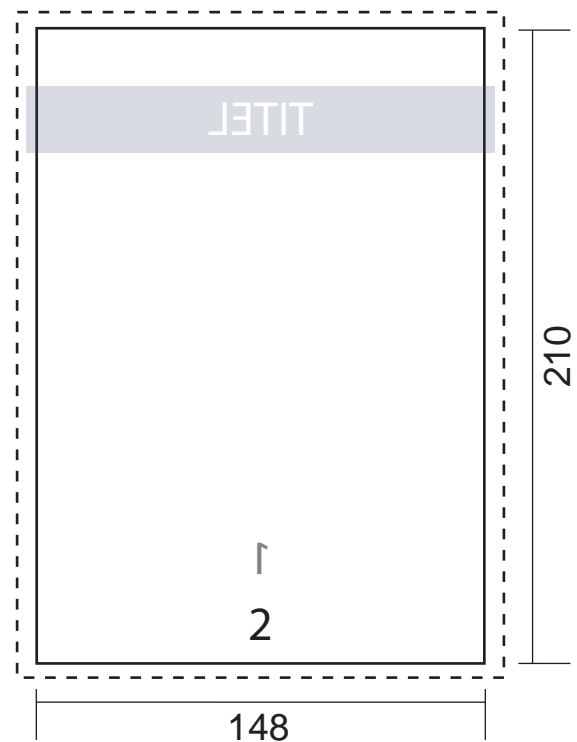

Datenblatt A5

DIN A5

hoch
2-seitig

Blick auf Vorderseite

Blick auf Rückseiteseiten

Layouthinweis:

Dokumentgröße (umlaufende volle Linie): 210 mm hoch und 148 mm breit

Anschnitt (umlaufende gestrichelte Linie): 3 mm allseitig

Durch den Anschnitt vermeiden Sie unnötige weiße Ränder durch Schneidtoleranzen.

Gestaltungshinweis:

In der Papierverarbeitung lassen sich Verarbeitungstoleranzen nicht vermeiden.

Platzieren Sie bitte Objekte die keinen Anschnitt haben mit einem ausreichenden Abstand zum Rand. Vermeiden Sie nach Möglichkeit umlaufende Rahmen mit zu geringem Abstand zum Papierrand.