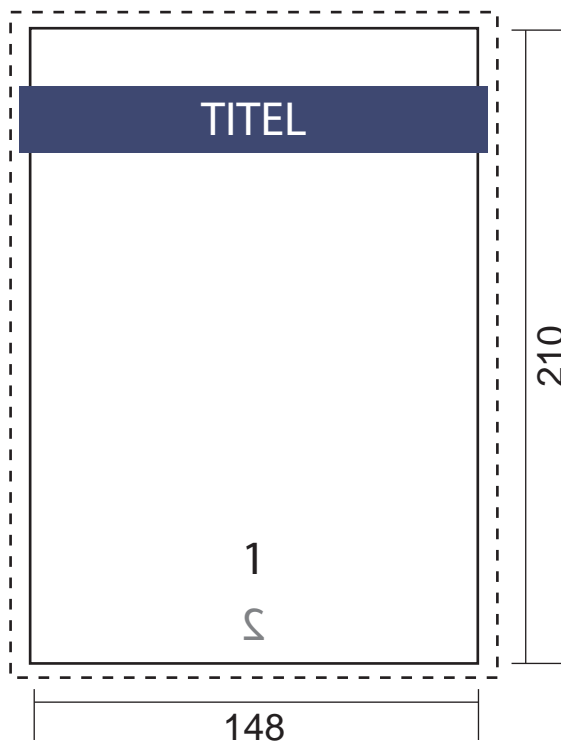

Datenblatt A5

DIN A5

hoch
2-seitig

Blick auf Vorderseite

Blick auf Rückseiteseiten

Layouthinweis:

Dokumentgröße (umlaufende volle Linie): 210 mm hoch und 148 mm breit

Anschnitt (umlaufende gestrichelte Linie): 3 mm allseitig

Durch den Anschnitt vermeiden Sie unnötige weiße Ränder durch Schneidtoleranzen.

Gestaltungshinweis:

In der Papierverarbeitung lassen sich Verarbeitungstoleranzen nicht vermeiden.

Platzieren Sie bitte Objekte die keinen Anschnitt haben mit einem ausreichenden Abstand zum Rand. Vermeiden Sie nach Möglichkeit umlaufende Rahmen mit zu geringem Abstand zum Papierrand.