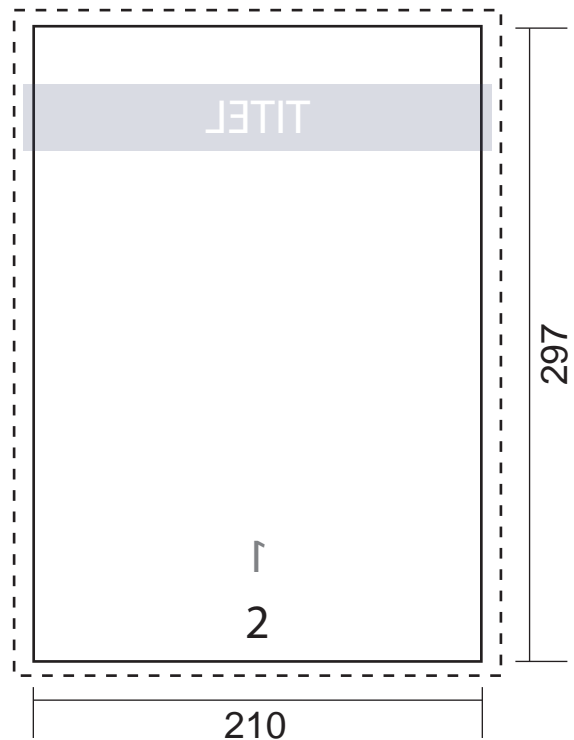

## Datenblatt A4

DIN A4

hoch  
2-seitig

Blick auf Vorderseite

Blick auf Rückseiteseiten

### Layouthinweis:

Dokumentgröße (umlaufende volle Linie): 297 mm hoch und 210 mm breit

Anschnitt (umlaufende gestrichelte Linie): 3 mm allseitig

Durch den Anschnitt vermeiden Sie unnötige weiße Ränder durch Schneidtoleranzen.

### Gestaltungshinweis:

In der Papierverarbeitung lassen sich Verarbeitungstoleranzen nicht vermeiden.

Platzieren Sie bitte Objekte die keinen Anschnitt haben mit einem ausreichenden Abstand zum Rand. Vermeiden Sie nach Möglichkeit umlaufende Rahmen mit zu geringem Abstand zum Papierrand.