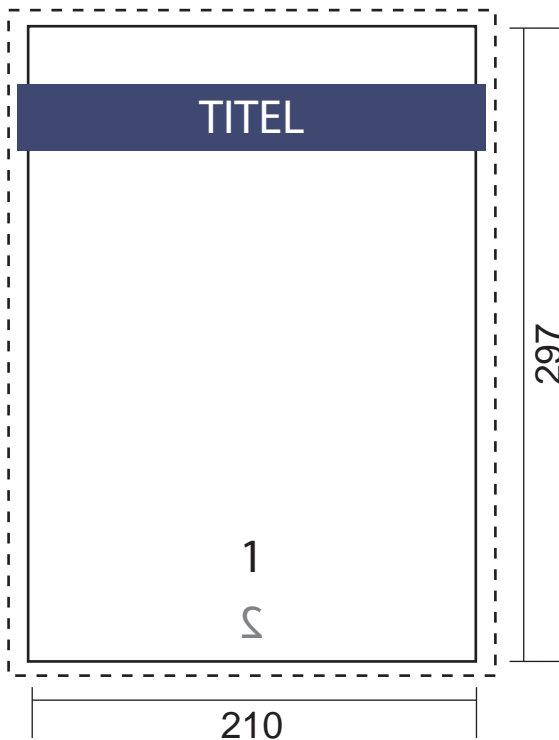

## Datenblatt A4

DIN A4

hoch  
2-seitig

Blick auf Vorderseite

Blick auf Rückseiteseiten

### Layouthinweis:

Dokumentgröße (umlaufende volle Linie): 297 mm hoch und 210 mm breit

Anschnitt (umlaufende gestrichelte Linie): 3 mm allseitig

Durch den Anschnitt vermeiden Sie unnötige weiße Ränder durch Schneidtoleranzen.

### Gestaltungshinweis:

In der Papierverarbeitung lassen sich Verarbeitungstoleranzen nicht vermeiden.

Platzieren Sie bitte Objekte die keinen Anschnitt haben mit einem ausreichenden Abstand zum Rand. Vermeiden Sie nach Möglichkeit umlaufende Rahmen mit zu geringem Abstand zum Papierrand.