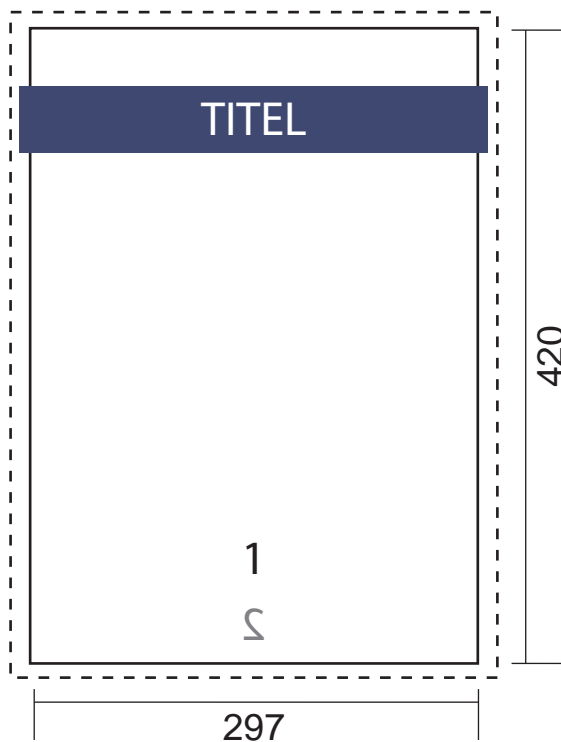

## Datenblatt A3

DIN A3

hoch  
2-seitig

Blick auf Vorderseite

Blick auf Rückseiteseiten

### Layouthinweis:

Dokumentgröße (umlaufende volle Linie): 420 mm hoch und 297 mm breit

Anschnitt (umlaufende gestrichelte Linie): 3 mm allseitig

Durch den Anschnitt vermeiden Sie unnötige weiße Ränder durch Schneidtoleranzen.