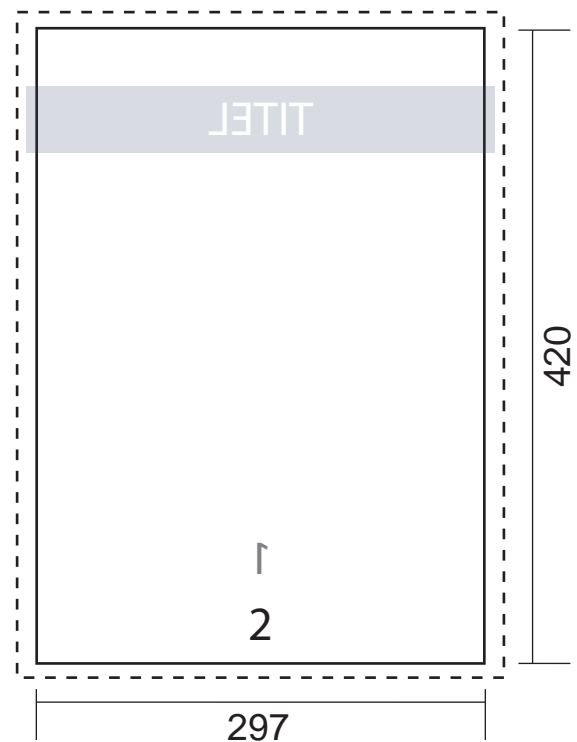

## Datenblatt A3

DIN A3

hoch  
2-seitig

Blick auf Vorderseite

Blick auf Rückseiteseiten

### Layouthinweis:

Dokumentgröße (umlaufende volle Linie): 420 mm hoch und 297 mm breit

Anschnitt (umlaufende gestrichelte Linie): 3 mm allseitig

Durch den Anschnitt vermeiden Sie unnötige weiße Ränder durch Schneidtoleranzen.

### Gestaltungshinweis:

In der Papierverarbeitung lassen sich Verarbeitungstoleranzen nicht vermeiden.

Platzieren Sie bitte Objekte die keinen Anschnitt haben mit einem ausreichenden Abstand zum Rand. Vermeiden Sie nach Möglichkeit umlaufende Rahmen mit zu geringem Abstand zum Papierrand.