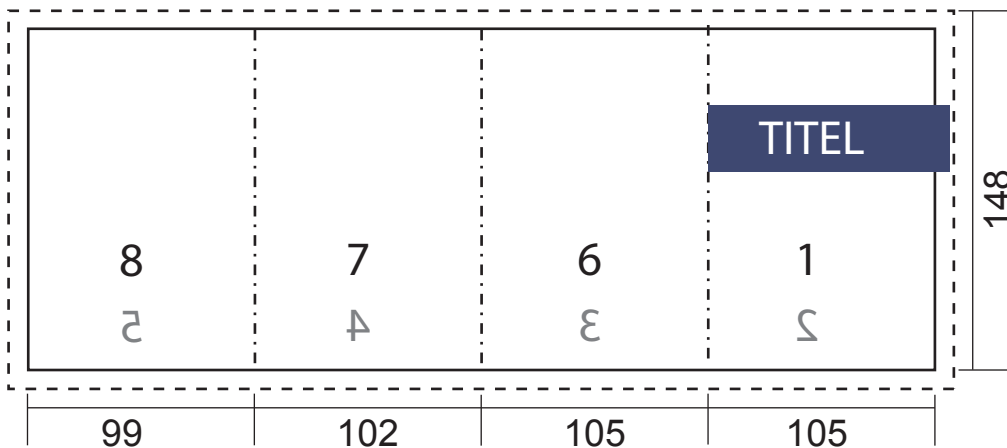

## FALTPROSPEKT A6

DIN A6

Wickelfalz  
8-seitig

Ansicht: aufgefaltet, Blick auf Aussenseite

Ansicht: aufgefaltet, Blick auf Innenseiten

### Layouthinweis:

Dokumentgröße (umlaufende volle Linie): 148 mm hoch und 411 mm breit

Anschnitt (umlaufende gestrichelte Linie): 3 mm allseitig

Angedeutete Falzmarkierung: senkrechte Strich-Punkt-Linie

Durch den Anschnitt vermeiden Sie unnötige weiße Ränder durch Schneidtoleranzen.