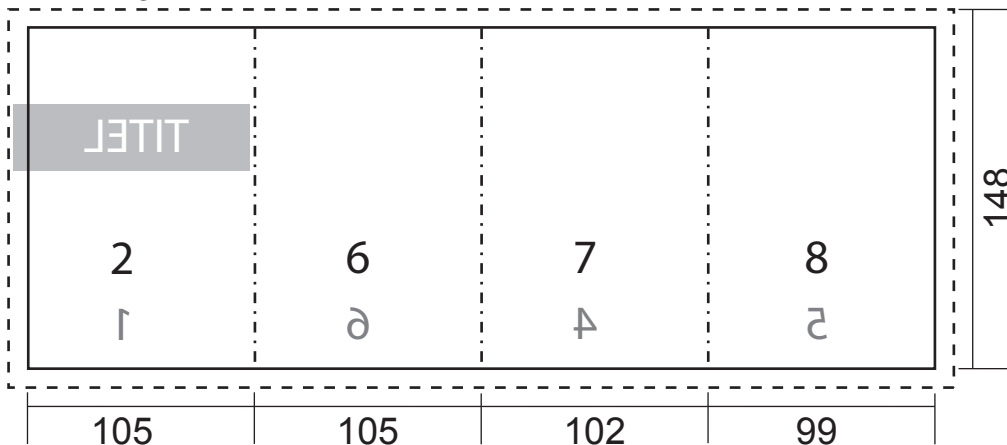

## FALTPROSPEKT A6

DIN A6

Wickelfalz  
8-seitig

Ansicht: aufgefaltet, Blick auf Aussenseite

Ansicht: aufgefaltet, Blick auf Innenseiten

### Layouthinweis:

Dokumentgröße (umlaufende volle Linie): 148 mm hoch und 411 mm breit

Anschnitt (umlaufende gestrichelte Linie): 3 mm allseitig

Angedeutete Falzmarkierung: senkrechte Strich-Punkt-Linie

Durch den Anschnitt vermeiden Sie unnötige weiße Ränder durch Schneidtoleranzen.