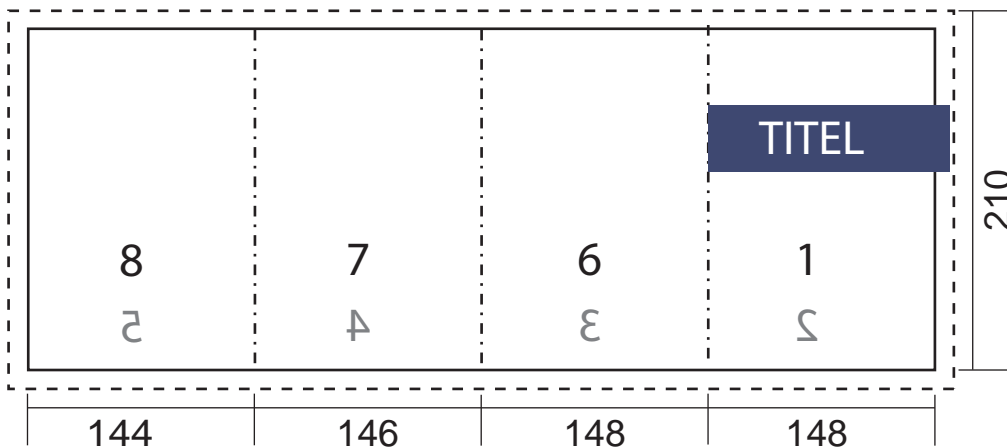

## FALTPROSPEKT A5

DIN A5

Wickelfalz  
8-seitig

Ansicht: aufgefaltet, Blick auf Aussenseite

Ansicht: aufgefaltet, Blick auf Innenseiten

### Layouthinweis:

Dokumentgröße (umlaufende volle Linie): 210 mm hoch und 420 mm breit

Anschnitt (umlaufende gestrichelte Linie): 3 mm allseitig

Angedeutete Falzmarkierung: senkrechte Strich-Punkt-Linie

Durch den Anschnitt vermeiden Sie unnötige weiße Ränder durch Schneidtoleranzen.