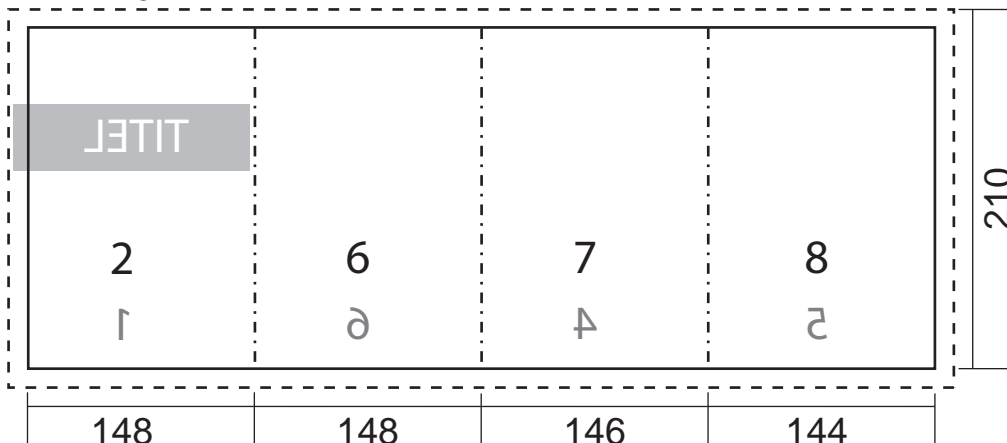

## FALTPROSPEKT A5

DIN A5

Wickelfalz  
8-seitig

Ansicht: aufgefaltet, Blick auf Aussenseite

Ansicht: aufgefaltet, Blick auf Innenseiten

### Layouthinweis:

Dokumentgröße (umlaufende volle Linie): 210 mm hoch und 420 mm breit

Anschnitt (umlaufende gestrichelte Linie): 3 mm allseitig

Angedeutete Falzmarkierung: senkrechte Strich-Punkt-Linie

Durch den Anschnitt vermeiden Sie unnötige weiße Ränder durch Schneidtoleranzen.