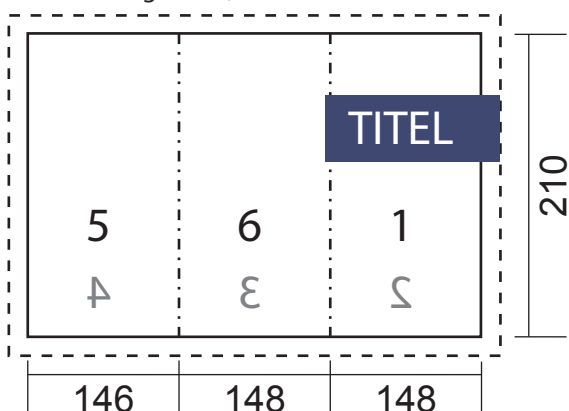

FALTPROSPEKT A5

DIN A5

Wickelfalz
6-seitig

Ansicht: aufgefaltet, Blick auf Aussenseite

Ansicht: aufgefaltet, Blick auf Innenseiten

Layouthinweis:

Dokumentgröße (umlaufende volle Linie): 210 mm hoch und 442 mm breit

Anschnitt (umlaufende gestrichelte Linie): 3 mm allseitig

Angedeutete Falzmarkierung: senkrechte Strich-Punkt-Linie

Durch den Anschnitt vermeiden Sie unnötige weiße Ränder durch Schneidtoleranzen.

Gestaltungshinweis: