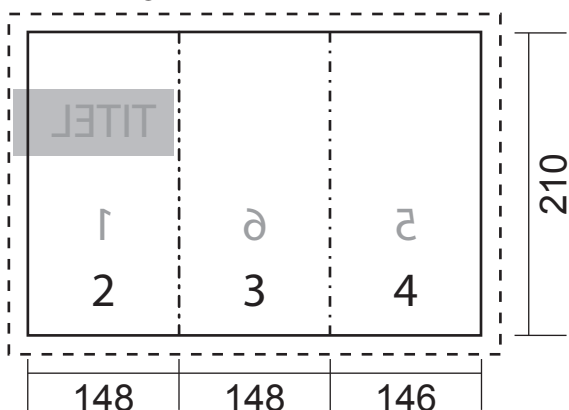

FALTPROSPEKT A5

DIN A5

Wickelfalz
6-seitig

Ansicht: aufgefaltet, Blick auf Aussenseite

Ansicht: aufgefaltet, Blick auf Innenseiten

Layouthinweis:

Dokumentgröße (umlaufende volle Linie): 210 mm hoch und 442 mm breit

Anschnitt (umlaufende gestrichelte Linie): 3 mm allseitig

Angedeutete Falzmarkierung: senkrechte Strich-Punkt-Linie

Durch den Anschnitt vermeiden Sie unnötige weiße Ränder durch Schneidtoleranzen.

Gestaltungshinweis: