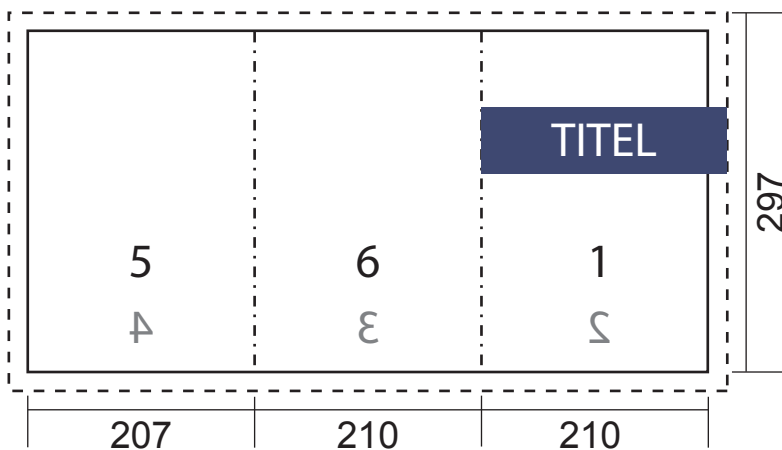

FALTPROSPEKT A4

DIN A4

Wickelfalz
6-seitig

Ansicht: aufgefaltet, Blick auf Aussenseite

Ansicht: aufgefaltet, Blick auf Innenseiten

Layouthinweis:

Dokumentgröße (umlaufende volle Linie): 297 mm hoch und 627 mm breit

Anschnitt (umlaufende gestrichelte Linie): 3 mm allseitig

Angedeutete Falzmarkierung: senkrechte Strich-Punkt-Linie

Durch den Anschnitt vermeiden Sie unnötige weiße Ränder durch Schneidtoleranzen.

Gestaltungshinweis:

In der Papierverarbeitung lassen sich Verarbeitungstoleranzen nicht vermeiden.

Platzieren Sie bitte Objekte die keinen Anschnitt haben mit einem ausreichenden Abstand zum Rand. Vermeiden Sie nach Möglichkeit umlaufende Rahmen mit zu geringem Abstand zum Papierrand.