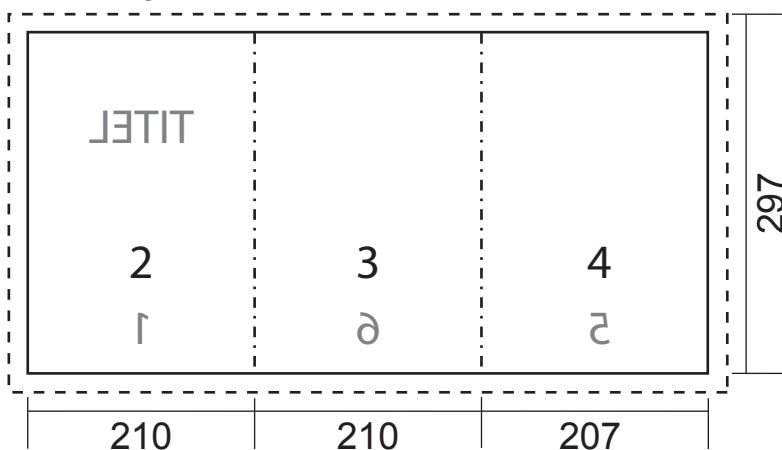

FALTPROSPEKT A4

DIN A4

Wickelfalz
6-seitig

Ansicht: aufgefaltet, Blick auf Aussenseite

Ansicht: aufgefaltet, Blick auf Innenseiten

Layouthinweis:

Dokumentgröße (umlaufende volle Linie): 297 mm hoch und 627 mm breit

Anschnitt (umlaufende gestrichelte Linie): 3 mm allseitig

Angedeutete Falzmarkierung: senkrechte Strich-Punkt-Linie

Durch den Anschnitt vermeiden Sie unnötige weiße Ränder durch Schneidtoleranzen.

Gestaltungshinweis:

In der Papierverarbeitung lassen sich Verarbeitungstoleranzen nicht vermeiden.

Platzieren Sie bitte Objekte die keinen Anschnitt haben mit einem ausreichenden Abstand zum Rand. Vermeiden Sie nach Möglichkeit umlaufende Rahmen mit zu geringem Abstand zum Papierrand.